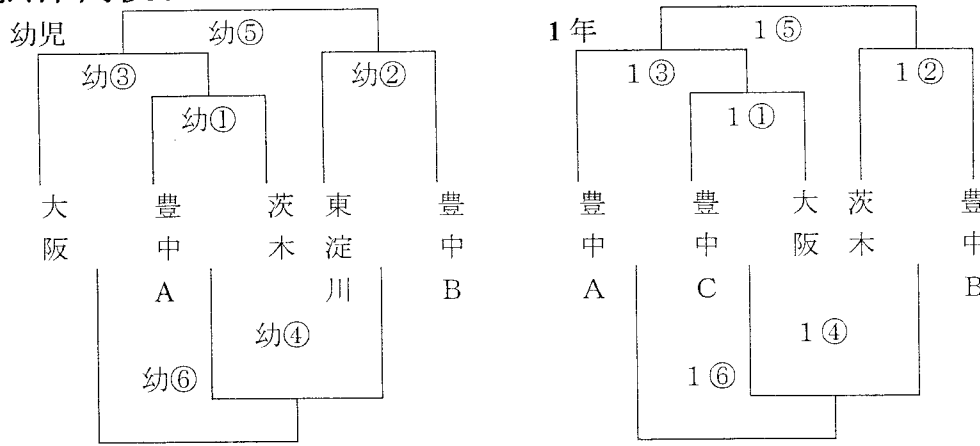

摂津高校ラグビーカーニバル組み合わせ