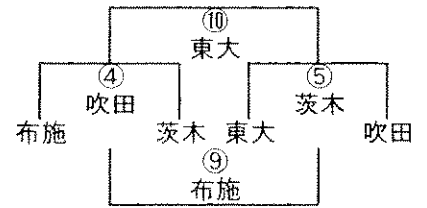

# 33回大阪府スクールラグビーフットボール大会08 (11, 3)組合せ表 その3

4年A-II

	箕面	富田	枚方
箕面		② 枚方	⑦ 富田
富田			⑫ 箕面
枚方			

4年A-III

	寝屋	豊中	堺
寝屋		③ 堺	⑧ 豊中
豊中			⑬ 寝屋
堺			

4年A-IV

4年B-I

4年B-II