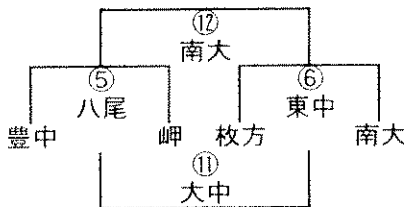

33回大阪府スクールラグビーフットボール大会08 (11, 3)組合せ表 その3

4年A-II

	箕面	富田	枚方
箕面		② 枚方	⑦ 富田
富田			⑫ 箕面
枚方			

4年A-III

	寝屋	豊中	堺
寝屋		③ 堺	⑧ 豊中
豊中			⑬ 寝屋
堺			

4年B-II

	長野	阿倍	堺
長野		① 堺	⑦ 阿倍
阿倍			⑬ 長野
堺			

	高槻	東大	布施
高槻		② 布施	⑧ 東大
東大			⑭ 高槻
布施			

4年B-IV

4年C-I

	工大	東淀	八尾
工大		① 八尾	⑥ 東淀
東淀			⑪ 工大
八尾			

4年C-II

	花園	OTJ	箕面
花園		② 箕面	⑦ OTJ
OTJ			⑫ 花園
箕面			

4年C-IV

	梅干	阿倍	守口
梅干		③ 守口	⑧ 阿倍
阿倍			⑬ 梅干
守口			

ママ様

	八尾	大阪	南大
八尾		① 南大	② 大阪
大阪			③ 八尾
南大			

5年A-III

	大阪	枚方	茨木
大阪		⑤ 茨木	⑩ 枚方
枚方			⑮ 大阪
茨木			

5年B-II

	東大	交野	大中
東大		① 大中	⑤ 交野
交野			⑨ 東大
大中			

	阿倍	花園	摂津
阿倍		② 摂津	⑥ 花園
花園			⑩ 阿倍
摂津