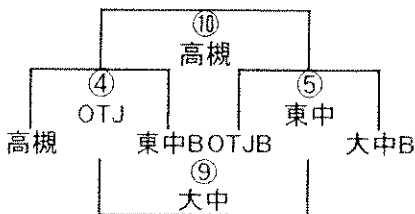

1年A-III

幼児C-IV