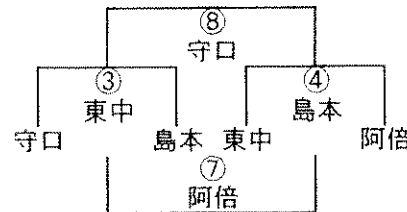

枚方	箕面	梅干
枚方		① 梅干	⑥ 箕面
箕面			⑪ 枚方
梅干			

6年C-I