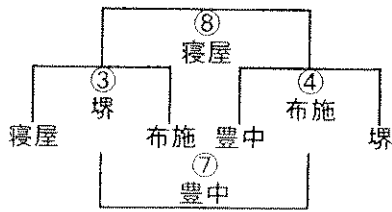

# 33回大阪府スクールラグビーフットボール大会08 (11, 3)組合せ表 その1

幼児A-I

幼児A-II

	東淀	東大	吹田
東淀		① 吹田	⑤ 東大
東大			⑨ 東淀
吹田			

幼児A-III

	茨木	箕面	花園
茨木		② 花園	⑥ 箕面
箕面			⑩ 茨木
花園			

幼児B-I

	阿倍	東中	吹田
阿倍		① 吹田	④ 東中
東中			⑦ 阿倍
吹田			

幼児B-II

	塚	高槻	南大
塚		② 南大	⑤ 高槻
高槻			⑧ 塚
南大			

幼児B-III

	豊中	八尾	富田
豊中		③ 富田	⑥ 八尾
八尾			⑨ 豊中
富田			

幼児C-I

	大中A	交野	八尾
大中A		① 八尾	⑥ 交野
交野			⑪ 大中
八尾			

幼児C-II

	東中A	曙	大阪
東中A		② 大阪	⑦ 曙
曙			⑫ 東中
大阪			