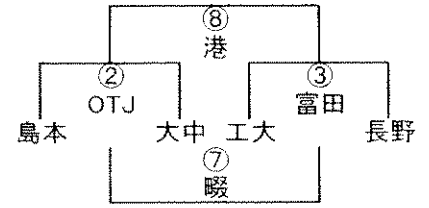

岬	吹田	花園
岬		① 花園	⑥ 吹田
吹田			⑪ 岬
花園			

2年B-III

	堺	布施	交野
堺		② 交野	⑦ 布施
布施			⑫ 堺
交野			

	阿倍	大阪	東大
阿倍		③ 東大	⑧ 大阪
大阪			⑬ 阿倍
東大			

2年C-I

2年C-II