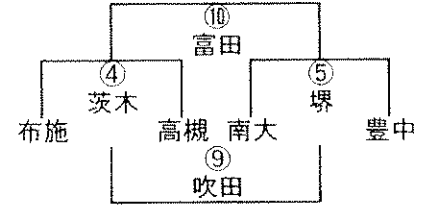

6年B-II

6年C-II

6年B-III