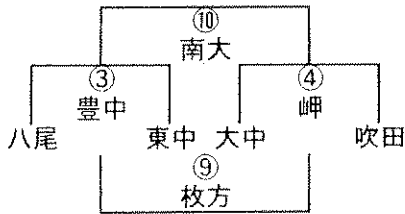

# 33回大阪府スクールラグビーフットボール大会08 (11, 3)組合せ表 その3

4年A-II

	箕面	富田	枚方
箕面		② 枚方	⑦ 富田
富田			⑫ 箕面
枚方			

4年A-III

	寝屋	豊中	堺
寝屋		③ 堺	⑧ 豊中
豊中			⑬ 寝屋
堺			

4年A-IV

4年B-I

4年B-II