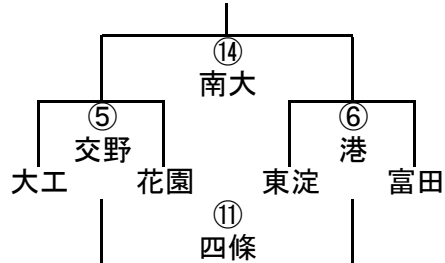

試合時間は7分-2分-7分 入れ替え2分ですので、速やかにお願いします。

10/12 大阪市民祭り組み合わせ

幼児A-I

幼児A-II

幼児B-I

幼児B-II

幼児B-III

	花園	大中	寝屋
花園		① OTJ	⑧ 南大
大中			⑬ 八尾
寝屋			

幼児B-IV

	富田	四條	高槻2
富田		② 豊中	⑨ 交野
四條			⑭ OTJ
高槻2			

幼児B-V

	OTJ2	阿倍	箕面
OTJ2		③ 堺	⑩ 東中
阿倍			⑮ 寝屋
箕面			

1年A-I

1年A-II

1年A-III

	東淀	東大2	堺
東淀		③ 阿倍	⑪ 豊中
東大2			⑦ 箕面
堺			

1年B-I

1年B-II

1年B-III

	大中	東中	港
大中		② 東淀	⑮ 高槻
東中			⑧ 豊中
港			

1年B-IV

	OTJ	堺	四條
OTJ		④ 高槻	⑯ 阿倍
堺			⑨ 富田
四條			

1年B-V

	高槻2	寝屋	南大
高槻2		⑦ 大工	⑰ 大中
寝屋			⑫ OTJ
南大			