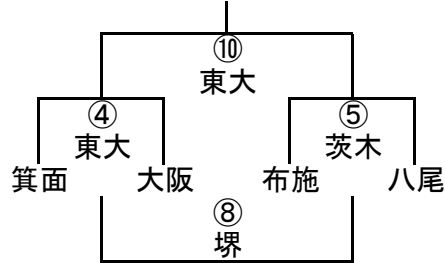

試合時間は7分-2分-7分 入れ替え2分ですので、速やかにお願いします。

10/12 大阪市民祭り組み合わせ

幼児A-I

幼児A-II

幼児B-I

幼児B-II

幼児B-III

	花園	大中	寝屋
花園		① OTJ	⑧ 南大
大中			⑬ 八尾
寝屋			

幼児B-IV

	富田	四條	高槻2
富田		② 豊中	⑨ 交野
四條			⑭ OTJ
高槻2			

幼児B-V

	OTJ2	阿倍	箕面
OTJ2		③ 堺	⑩ 東中
阿倍			⑮ 寝屋
箕面			

1年A-I

1年A-II

1年A-III

	東淀	東大2	堺
東淀		③ 阿倍	⑪ 豊中
東大2			⑦ 箕面
堺			

1年B-I

1年B-II

1年B-III

	大中	東中	港
大中		② 東淀	⑮ 高槻
東中			⑧ 豊中
港			

1年B-IV

	OTJ	堺	四條
OTJ		④ 高槻	⑯ 阿倍
堺			⑨ 富田
四條			

1年B-V

	高槻2	寝屋	南大
高槻2		⑦ 大工	⑰ 大中
寝屋			⑫ OTJ
南大			