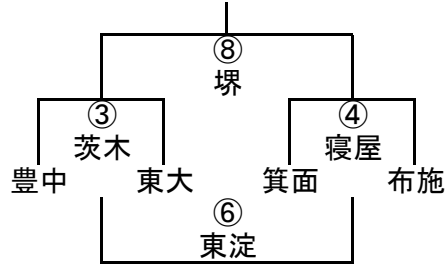

10/12 大阪市民祭り組み合わせ

幼児A-II

	花園	大中	寝屋
花園		① OTJ	⑧ 南大
大中			⑬ 八尾
寝屋			

	富田	四條	高槻2
富田		② 豊中	⑨ 交野
四條			⑭ OTJ
高槻2			

	OTJ2	阿倍	箕面
OTJ2		③ 堺	⑩ 東中
阿倍			⑮ 寝屋
箕面			

1年A-III

	東淀	東大2	堺
東淀		③ 阿倍	⑪ 豊中
東大2			⑦ 箕面
堺			

	大中	東中	港
大中		② 東淀	⑮ 高槻
東中			⑧ 豊中
港			

	OTJ	堺	四條
OTJ		④ 高槻	⑯ 阿倍
堺			⑨ 富田
四條			

1年B-V

	高槻2	寝屋	南大
高槻2		⑦ 大工	⑰ 大中
寝屋			⑫ OTJ
南大