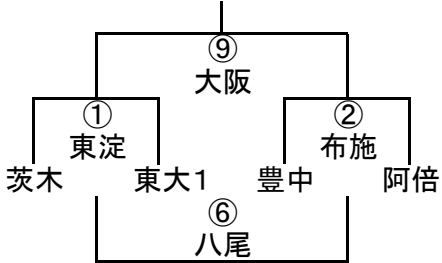

試合時間は7分-2分-7分 入れ替え2分ですので、速やかにお願いします。

10/12 大阪市民祭り組み合わせ

幼児A-I

幼児A-II

幼児B-I

幼児B-II

幼児B-III

	花園	大中	寝屋
花園		① OTJ	⑧ 南大
大中			⑬ 八尾
寝屋			

幼児B-IV

	富田	四條	高槻2
富田		② 豊中	⑨ 交野
四條			⑭ OTJ
高槻2			

幼児B-V

	OTJ2	阿倍	箕面
OTJ2		③ 堺	⑩ 東中
阿倍			⑮ 寝屋
箕面			

1年A-I

1年A-II

1年A-III

	東淀	東大2	堺
東淀		③ 阿倍	⑪ 豊中
東大2			⑦ 箕面
堺			