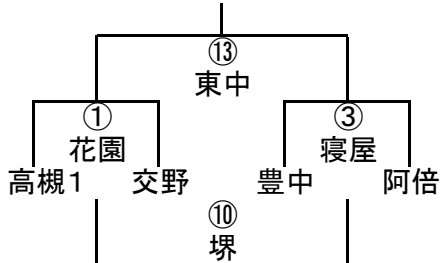

試合時間は7分-2分-7分 入れ替え2分ですので、速やかにお願いします。

10/12 大阪市民祭り組み合わせ

幼児A-I

幼児A-II

幼児B-I

幼児B-II

幼児B-III

	花園	大中	寝屋
花園		① OTJ	⑧ 南大
大中			⑬ 八尾
寝屋			

幼児B-IV

	富田	四條	高槻2
富田		② 豊中	⑨ 交野
四條			⑭ OTJ
高槻2			

幼児B-V

	OTJ2	阿倍	箕面
OTJ2		③ 堺	⑩ 東中
阿倍			⑮ 寝屋
箕面			

1年A-I

1年A-II

1年A-III

	東淀	東大2	堺
東淀		③ 阿倍	⑪ 豊中
東大2			⑦ 箕面
堺			

1年B-I

1年B-II

1年B-III

	大中	東中	港
大中		② 東淀	⑮ 高槻
東中			⑧ 豊中
港			

1年B-IV

	OTJ	堺	四條
OTJ		④ 高槻	⑯ 阿倍
堺			⑨ 富田
四條			

1年B-V

	高槻2	寝屋	南大
高槻2		⑦ 大工	⑰ 大中
寝屋			⑫ OTJ
南大			