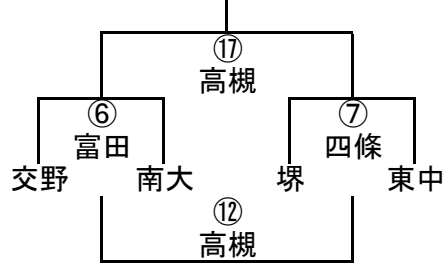

試合時間は7分-2分-7分 入れ替え2分ですので、速やかにお願いします。

10/12 大阪市民祭り組み合わせ

幼児A-I

幼児A-II

幼児B-I

幼児B-II

幼児B-III

	花園	大中	寝屋
花園		① OTJ	⑧ 南大
大中			⑬ 八尾
寝屋			

幼児B-IV

	富田	四條	高槻2
富田		② 豊中	⑨ 交野
四條			⑭ OTJ
高槻2			

幼児B-V

	OTJ2	阿倍	箕面
OTJ2		③ 堺	⑩ 東中
阿倍			⑮ 寝屋
箕面			

1年A-I

1年A-II

1年A-III

	東淀	東大2	堺
東淀		③ 阿倍	⑪ 豊中
東大2			⑦ 箕面
堺			