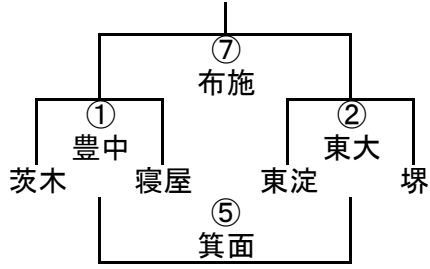

10/12 大阪市民祭り組み合わせ

幼児A-I