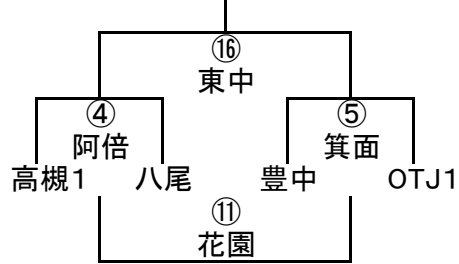

試合時間は7分-2分-7分 入れ替え2分ですので、速やかにお願いします。

10/12 大阪市民祭り組み合わせ

幼児A-I

幼児A-II

幼児B-I

幼児B-II

幼児B-III

	花園	大中	寝屋
花園		① OTJ	⑧ 南大
大中			⑬ 八尾
寝屋			

幼児B-IV

	富田	四條	高槻2
富田		② 豊中	⑨ 交野
四條			⑭ OTJ
高槻2			

幼児B-V

	OTJ2	阿倍	箕面
OTJ2		③ 堺	⑩ 東中
阿倍			⑮ 寝屋
箕面			

1年A-I

1年A-II

1年A-III

	東淀	東大2	堺
東淀		③ 阿倍	⑪ 豊中
東大2			⑦ 箕面
堺			