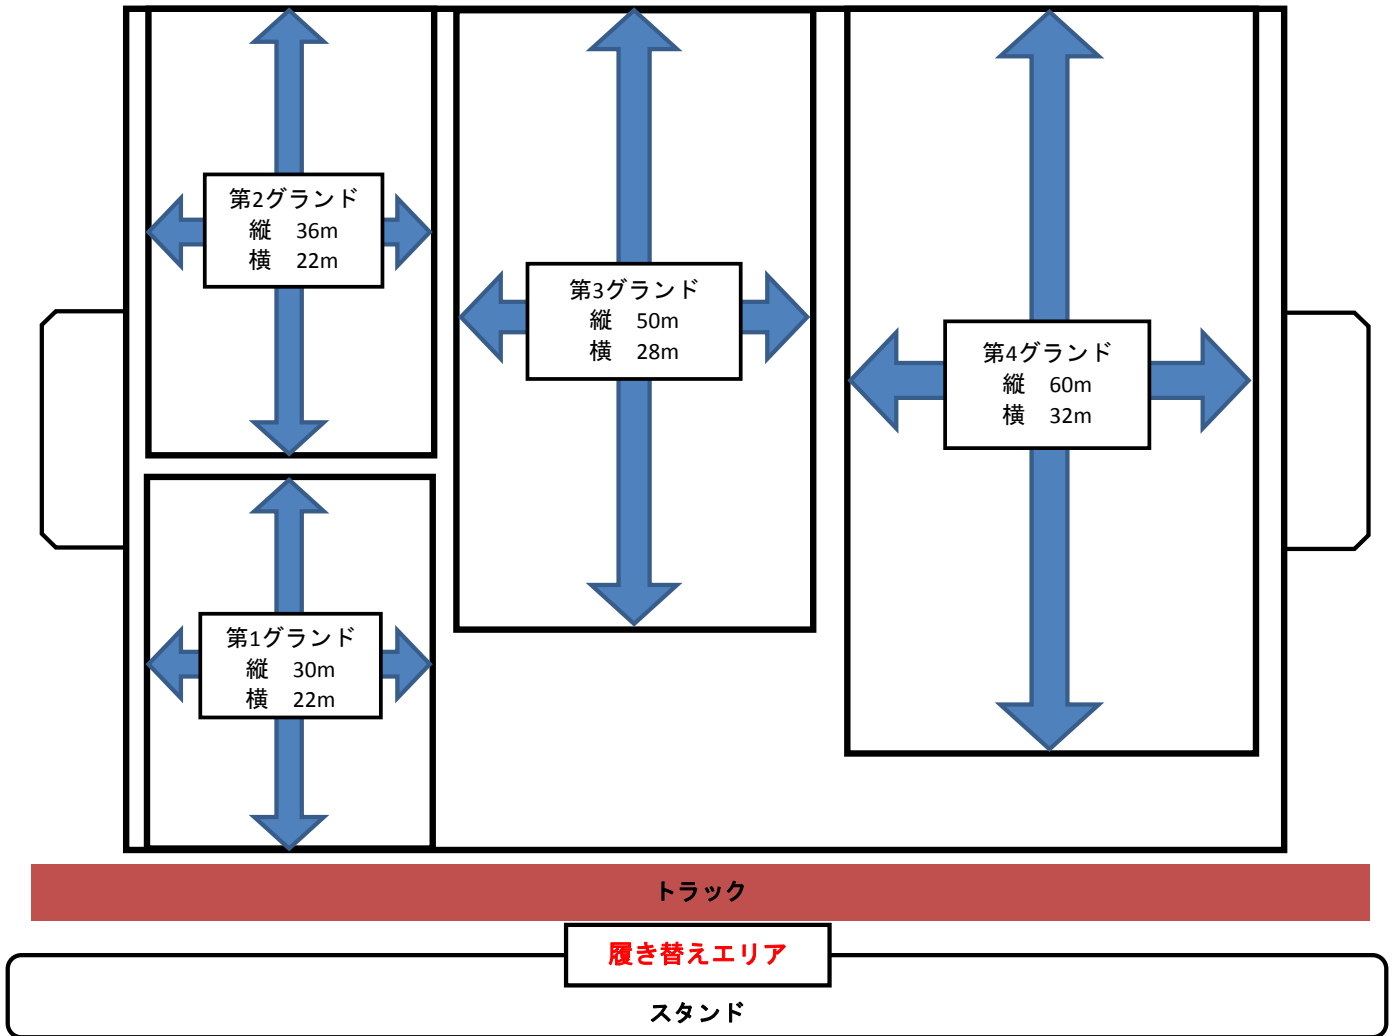

## 第29回北摂ラグビースクール大会実施要綱

- 1、大会日時 平成22年3月7日(日)9:00～
- 2、場所 幼年・小学部 :服部緑地陸上競技場
- 3、参加学年 幼年から中学生までとし、原則学年別のチームを結成
- 4、試合方法
  - ・幼年、小学生1, 2年、5人制。3, 4年は、7人制。5, 6年は、9人制で行う。
  - ・ミニラグビーのルール適用(平成20年度改正 日本ラグビーフットボール協会)
  - ・中学生は、12人制 ジュニアラグビーのルールを適用
  
  - ・試合時間は、幼年8-2-8小学生8-2-8中学生10-2-10(単位-分)
- 5、参加費用
  - ・大会参加費用として、エントリー1チーム1, 500円を大会当日本部に納入  
(各スクール負担金 1, 500円×チーム数)
- 6、その他
  - ・小雨決行とする。
  - 雨天中止の際は、午前6時30分時点で決定し、順次連絡網にて連絡します。
  - ・試合用ジャージは、原則長袖ですが半袖でも可能です。
  - ・レフリーの服装について、レフリーらしいスタイルをお願いします。
  - ・レフリーに対してクレーム等は、厳禁とします。
  - ・負傷事故について、本部にて応急措置は行いますが、後は各スクールでご対応下さい。
  - ・場内整理、ごみ清掃は各スクールをお願いします。
  - ・各スクールのスクール旗を持参願います。(開会式・閉会式に使用します。)
- 7、問合せ先 摂津市ラグビースクール 沢良木 正孝

\*試合は平成20年度日本協会ルールに基づいて行います  
\*レフリースは試合終了後、本部まで結果を報告願います

		縦	横
		68	91
第4グラウンド	5・6年生	60	32
第3グラウンド	3・4年生	50	28
第2グラウンド	1・2年生	36	22
第1グラウンド	幼年	30	22
	間隔	2	8

#### 注意事項

- \* 競技場の開門は8:30です
- \* グラウンド内はスパイクのみ出入り可能です
- \* トラックには入らないで下さい(専用の通路上を通行してください)
- \* スタンドへはスパイクでは絶対に入らないでください(履き替え用の靴袋を氏名記入の上、持参してください)
- \* アップはグラウンド周りの芝生エリアをご利用ください
- \* ゴミは持ち帰ってください
- \* スタンド前面は観戦エリアとなっておりますので譲り合って使用してください
- \* 毎年忘れ物が発生します。持ち物には必ずスクール名と名前を書いてください。